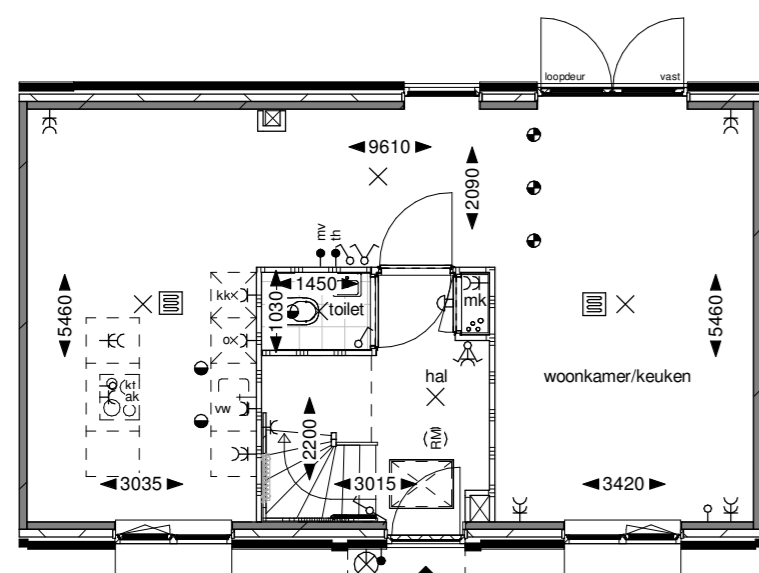

Eerste verdieping / Optie badkamer vergroten

Eerste verdieping

Eerste verdieping / Optie samenvoegen slaapkamer 2+3

Eerste verdieping

Tweede verdieping / Optie 2e badkamer

Tweede verdieping

NB: deze optie kan gekozen worden in combinatie met de optie badkamer 1 te vergrößeren

Optie dubbele deuren achtergevel

Achteraanzicht

Optie colorbel i.v.m. gewijzigde positie keuken

Bwnr: 13 + 30 t/m 32

Vooraanzicht

Bwnr: 31

Begane grond / Optie trapkast

Begane grond

Begane grond

Doorsnede

Deze opties zijn van toepassing bij de bouwnummers 13 en 30 t/m 32

De gevelweergave is een voorbeeldweergave en verschilt per bouwnummer

	Project: Buizerdlaan Nieuwegein Bladomschrijving: Opties Dwaarswoning bnrs 13 + 30 t/m 32 Bladnummer: VT-O-05	schaal: 1:100 datum: 25-04-2024 gewijzigd: A B C