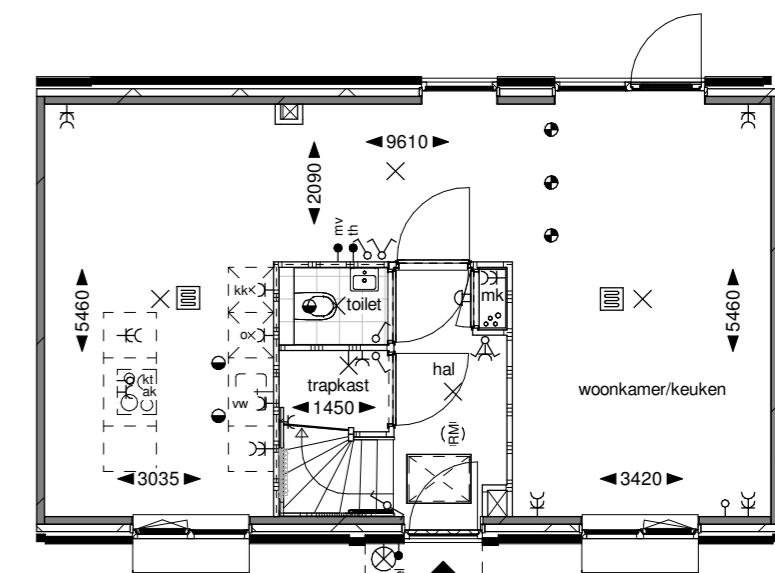

Eerste verdieping / Optie badkamer vergroten

Eerste verdieping

Eerste verdieping / Optie samenvoegen slaapkamer 2+3

Eerste verdieping

Tweede verdieping / Optie 2e badkamer

Tweede verdieping

NB: deze optie kan gekozen worden in combinatie met de optie badkamer 1 te vergrößeren

Optie dubbele deuren achtergevel

Achteraanzicht

Optie colorbel i.v.m. gewijzigde positie keuken

Bwnr: 13 + 30 t/m 32

Vooraanzicht

Bwnr: 31

Begane grond / Optie trapkast

Begane grond

Begane grond

Doorsnede

Deze opties zijn van toepassing bij de bouwnummers 13 en 30 t/m 32

De gevelweergave is een voorbeeldweergave en verschilt per bouwnummer

	Project: Buizerdlaan Nieuwegein Bladomschrijving: Opties Dwaarswoning bnrs 13 + 30 t/m 32 Bladnummer: VT-O-05	schaal: 1:100 datum: 25-04-2024 gewijzigd: A B C