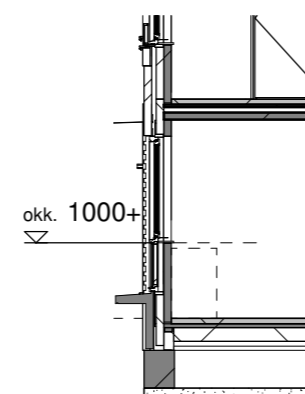

Optie dubbele deuren achtergevel

Achteraanzicht

Optie colorbel i.v.m. gewijzigde positie keuken

Bwnr: 13 + 30 t/m 32

Vooraanzicht

Bwnr: 31

Begane grond / Optie trapkast

Begane grond

Begane grond

Doorsnede

Deze opties zijn van toepassing bij de bouwnummers 13 en 30 t/m 32

De gevelweergave is een voorbeeldweergave en verschilt per bouwnummer

	Project: Buizerdlaan Nieuwegein Bladomschrijving: Opties Dwaarswoning bnrs 13 + 30 t/m 32 Bladnummer: VT-O-05	schaal: 1:100 datum: 25-04-2024 gewijzigd: A B C