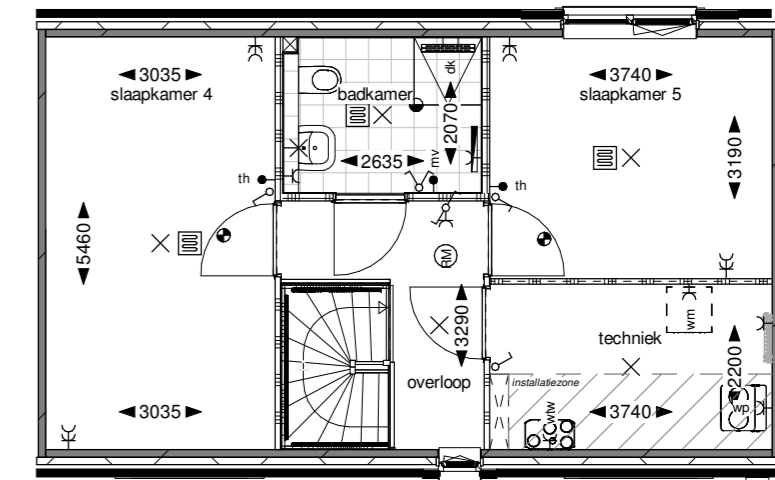

Eerste verdieping / Optie badkamer vergroten

Eerste verdieping

Eerste verdieping / Optie samenvoegen slaapkamer 2+3

Eerste verdieping

Tweede verdieping / Optie 2e badkamer

Tweede verdieping

NB: deze optie kan gekozen worden in combinatie met de optie badkamer 1 te vergrößeren

Optie dubbele deuren achtergevel

Achteraanzicht

Optie colorbel i.v.m. gewijzigde positie keuken

Bwnr: 13 + 30 t/m 32

Vooraanzicht

Bwnr: 31

Begane grond / Optie trapkast

Begane grond

Begane grond

Doorsnede

Deze opties zijn van toepassing bij de bouwnummers 13 en 30 t/m 32

De gevelweergave is een voorbeeldweergave en verschilt per bouwnummer

	Project: Buizerdlaan Nieuwegein Bladomschrijving: Opties Dwaarswoning bnrs 13 + 30 t/m 32 Bladnummer: VT-O-05	schaal: 1:100 datum: 25-04-2024 gewijzigd: A B C