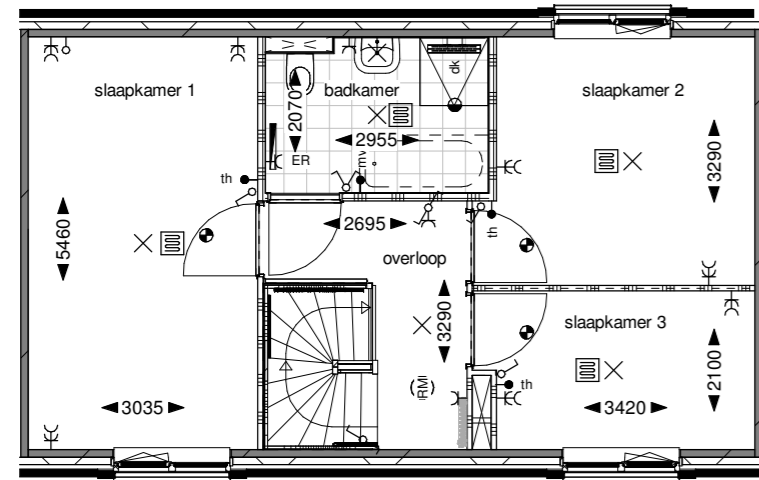

Eerste verdieping / Optie badkamer vergroten

Eerste verdieping

Eerste verdieping / Optie samenvoegen slaapkamer 2+3

Eerste verdieping

Tweede verdieping / Optie 2e badkamer

Tweede verdieping

NB: deze optie kan gekozen worden in combinatie met de optie badkamer 1 te vergrößeren

Optie dubbele deuren achtergevel

Achteraanzicht

Optie colorbel i.v.m. gewijzigde positie keuken

Bwnr: 13 + 30 t/m 32

Vooraanzicht

Bwnr: 31

Begane grond / Optie trapkast

Begane grond

Begane grond

Doorsnede

Deze opties zijn van toepassing bij de bouwnummers 13 en 30 t/m 32

De gevelweergave is een voorbeeldweergave en verschilt per bouwnummer

	Project: Buizerdlaan Nieuwegein Bladomschrijving: Opties Dwaarswoning bnrs 13 + 30 t/m 32 Bladnummer: VT-O-05	schaal: 1:100 datum: 25-04-2024 gewijzigd: A B C