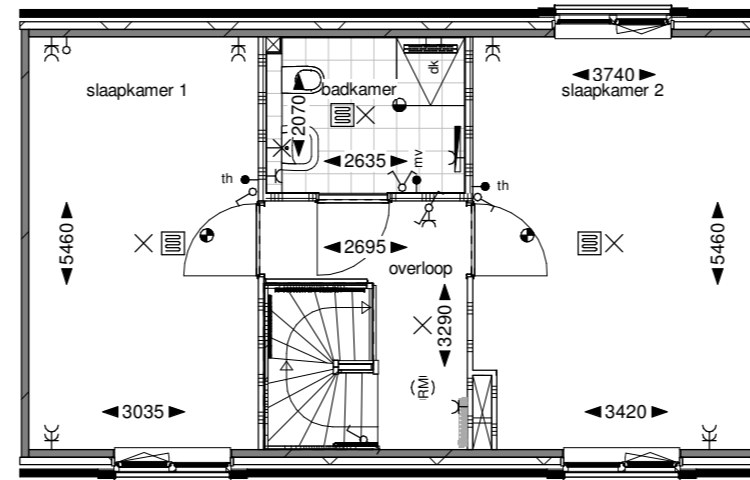

Eerste verdieping / Optie badkamer vergroten

Eerste verdieping

Eerste verdieping / Optie samenvoegen slaapkamer 2+3

Eerste verdieping

Tweede verdieping / Optie 2e badkamer

Tweede verdieping

NB: deze optie kan gekozen worden in combinatie met de optie badkamer 1 te vergrößeren

Optie dubbele deuren achtergevel

Achteraanzicht

Optie colorbel i.v.m. gewijzigde positie keuken

Bwnr: 13 + 30 t/m 32

Vooraanzicht

Bwnr: 31

Begane grond / Optie trapkast

Begane grond

Begane grond

Doorsnede

Deze opties zijn van toepassing bij de bouwnummers 13 en 30 t/m 32

De gevelweergave is een voorbeeldweergave en verschilt per bouwnummer

	Project: Buizerdlaan Nieuwegein Bladomschrijving: Opties Dwaarswoning bnrs 13 + 30 t/m 32 Bladnummer: VT-O-05	schaal: 1:100 datum: 25-04-2024 gewijzigd: A B C